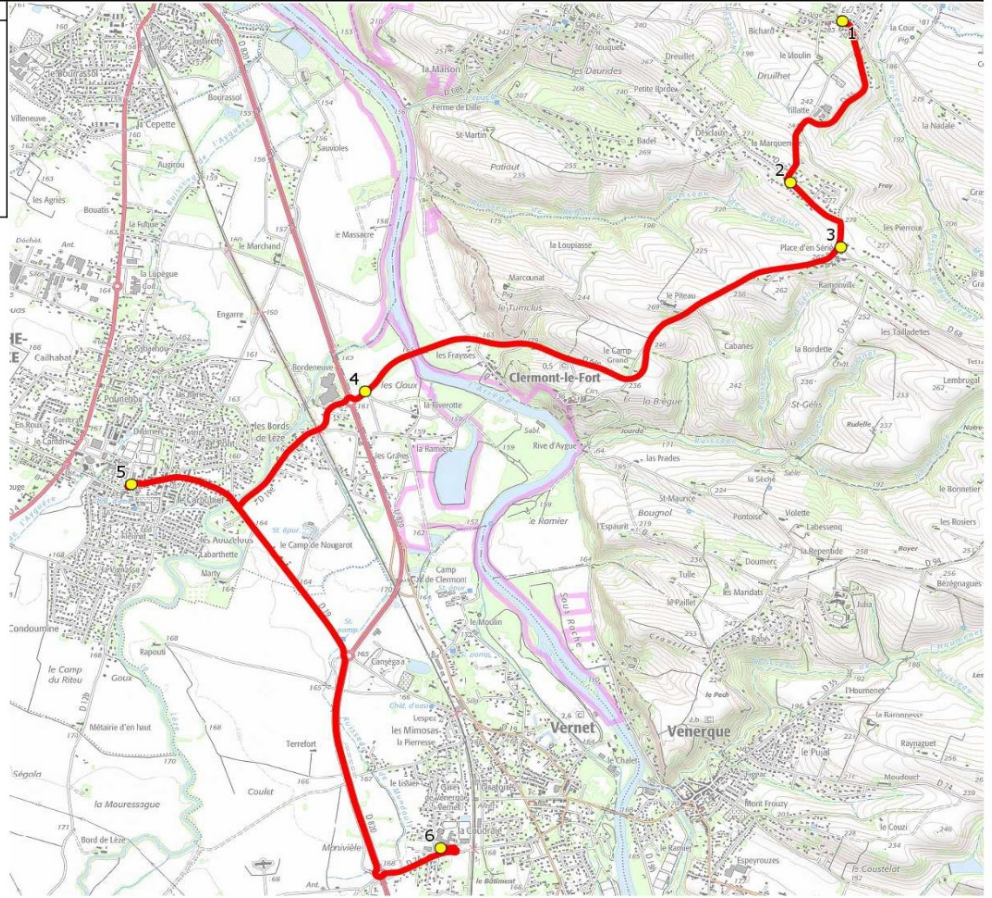

Mise à jour : 16/11/2020

Ligne : CLERMONT LE FORT-COLLEGE VERNET

Ligne N° : S9178

Marché (année de notification-durée) : 2017-6

Transporteur : ALCIS TRANSPORTS

Km en charge : 12 Km

Nombre de places assises : 39 pl

Sous-traitant :

Année : 2017

ITINERAIRE INDICATIF (ALLER)	LMMJV--
1. ABCDn0289 Ecole AUREVILLE	07:57
2. RD68/Ar Marquemale CLERMONT-LE-FORT	08:00
3. ABCDn0941 Place d'en Sérié	08:02
4. ABCDn0413 La Riverotte LABARTHE-SUR-LEZE	08:08
5. Poteaux Eglise VERNET	08:13
6. Collège Marcel Doret	08:20

Sous-traitant :

Année : 2017

ITINERAIRE INDICATIF (RETOUR)	LM-JV--	Merc
VERNET		
1. Collège Marcel Doret	17:10	12:40
LABARTHE-SUR-LEZE		
2. Poteaux Eglise	17:17	12:47
CLERMONT-LE-FORT		
3. ABCDn0413 La Riverotte	17:22	12:52
4. RD68e/Les Fraysses	17:24	12:54
5. ABCDn0941 Place d'en Sérié	17:28	12:58
6. RD68/Ar Marquemale	17:30	13:00
AUREVILLE		
7. ABCDn0289 Ecole	17:33	13:03