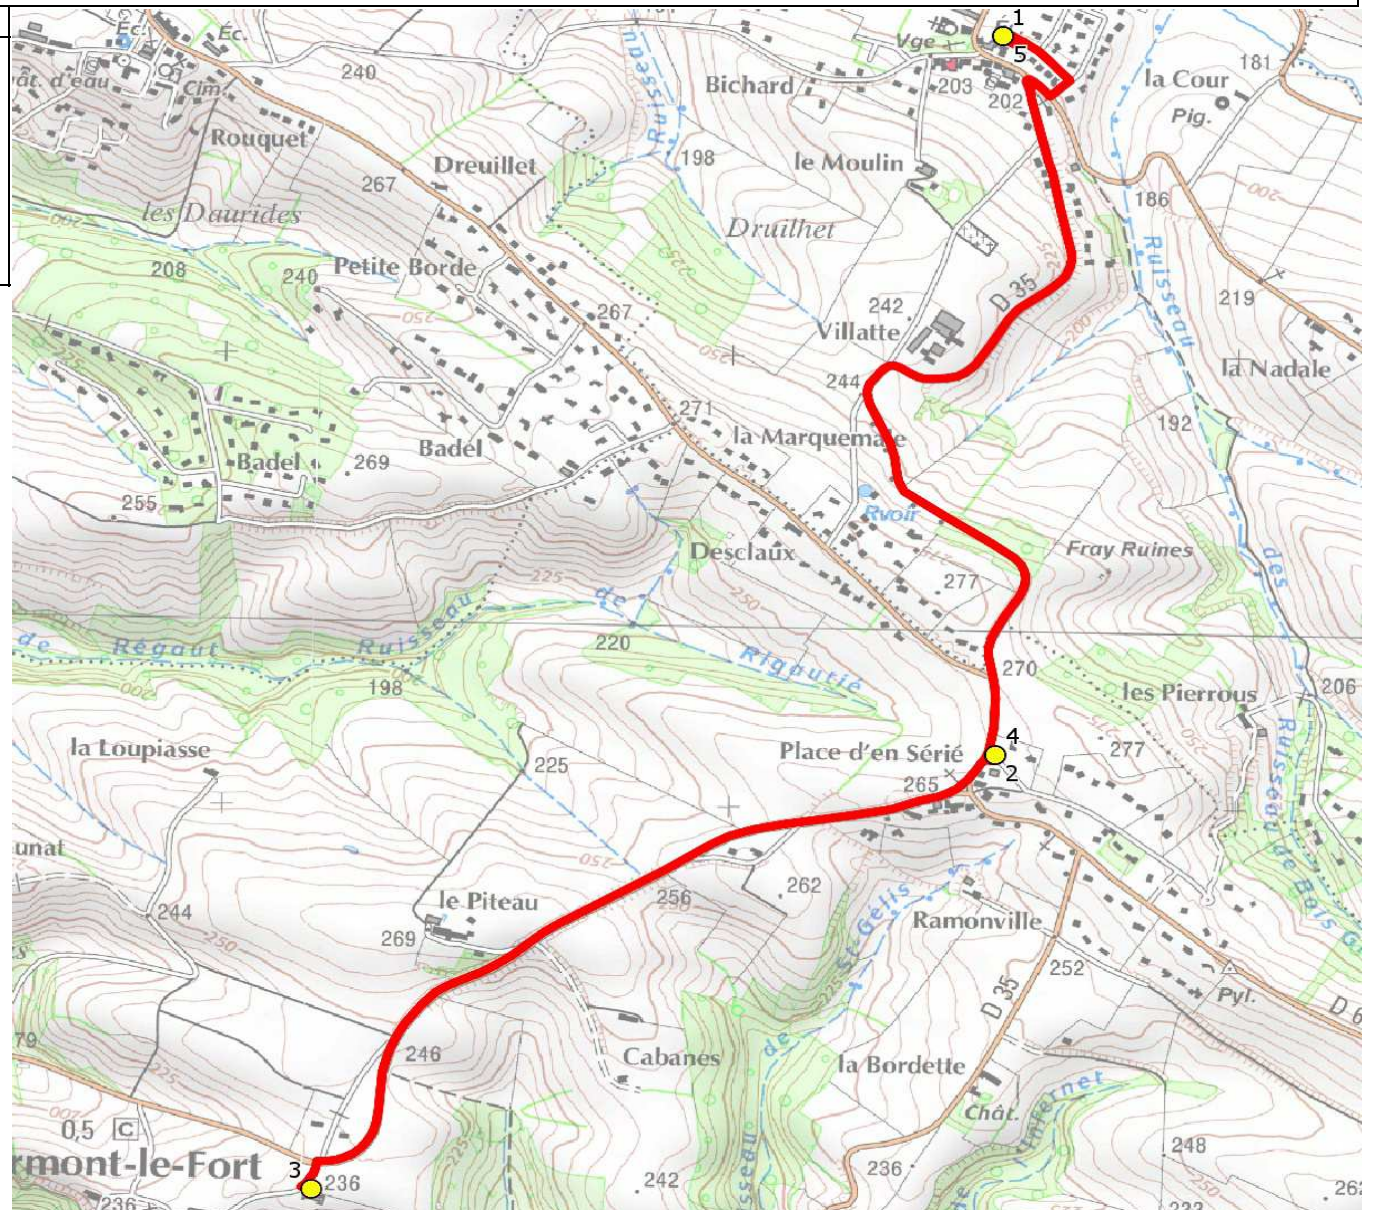

Mise à jour : 01/08/2017

Ligne : RPI CLERMONT LE FORT-AUREVILLE

Ligne N° : S9401

Marché (année de notification-durée) : 2017-6

Transporteur : ALCIS TRANSPORTS

Km en charge : 8 Km

Nombre de places assises : 39 pl

Sous-traitant :

Année : 2017

ITINERAIRE INDICATIF (ALLER)	LMMJV--
AUREVILLE	
1. Ecole Maternelle	08:30 (1)
CLERMONT-LE-FORT	
2. ABCDn0941 Place d'en Sérié	08:35
3. Ecole	08:40
4. ABCDn0941 Place d'en Sérié	08:45
AUREVILLE	
5. Ecole Maternelle	08:50

Renvoi/Nota :

1 : Accompagnant

Mise à jour : 01/08/2017

Ligne : RPI CLERMONT LE FORT-AUREVILLE

Ligne N° : S9401

Marché (année de notification-durée) : 2017-6

Transporteur : ALCIS TRANSPORTS

Km en charge : 8 Km

Nombre de places assises : 39 pl

Sous-traitant :

Année : 2017

ITINERAIRE INDICATIF (RETOUR)	LM-JV--	Merc
CLERMONT-LE-FORT		
1. Ecole	16:35	11:50
2. ABCDn0941 Place d'en Sérié	16:40	11:55
AUREVILLE		
3. Ecole Maternelle	16:45	12:00
CLERMONT-LE-FORT		
4. ABCDn0941 Place d'en Sérié	16:50	12:05
5. Ecole	16:55	12:10