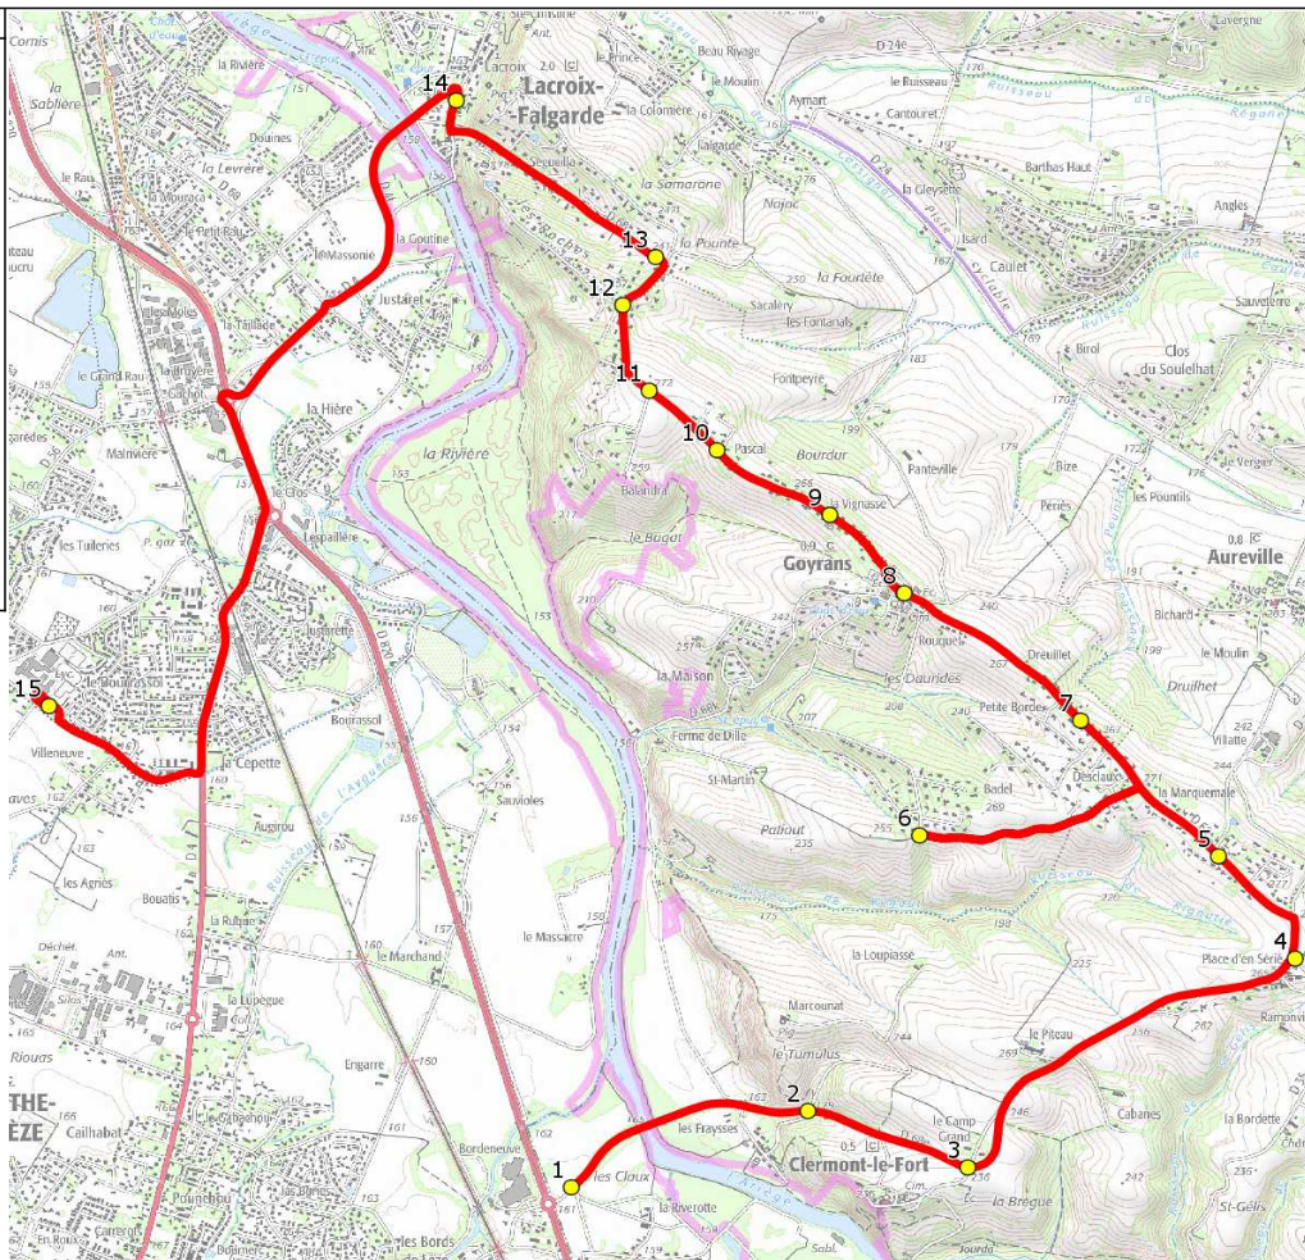

Mise à jour : 01/08/2021

Marché (année de notification-durée) : 2021-7

Nombre de places assises : 59 pl

Ligne : GOYRANS-LYCEE PINS JUSTARET

Transporteur : GRPT VERDIE AUTOCARS - COURET VOYAGES

Sous-traitant : VERDIE AUTOCARS

Ligne N° : S9024

Km en charge : 16 Km

Année : 2015

ITINERAIRE INDICATIF (ALLER)	LMMJV--
CLERMONT-LE-FORT	
1. ABCDn0413 La Riverotte	07:10
2. RD68e/Les Fraysses	07:12
3. Ecole/RD68e	07:14
4. ABCD 0943 Place d'en Sérié	07:17
5. RD68/Ar Marquemale	07:18
GOYRANS	
6. ABCDn0862 Les Pins	07:23
7. ABCDn0979 Rozane	07:26
8. ABCDn0190 Mairie	07:28
9. RD68/Ar Les Crêtes	07:30
10. RD68/Ar Fontpeyre	07:31
11. RD68/Ar Balandra	07:32
12. RD68/Ar Carriérette	07:33
LACROIX-FALGARDE	
13. ABCDn1112 Colomière	07:35
14. Foyer Rural	07:37
PINS-JUSTARET	
15. Lycée	07:50

Mise à jour : 01/08/2021

Ligne : GOYRANS-LYCEE PINS JUSTARET

Ligne N° : S9024

Marché (année de notification-durée) : 2021-7

Transporteur : GRPT VERDIE AUTOCARS - COURET VOYAGES

Km en charge : 16 Km

Nombre de places assises : 59 pl

Sous-traitant : VERDIE AUTOCARS

Année : 2015

ITINERAIRE INDICATIF (RETOUR)	LM-JV--	Merc
PINS-JUSTARET		
1. Lycée	18:05	12:10
CLERMONT-LE-FORT		
2. ABCDn0413 La Riverotte	18:13	12:18
3. RD68e/Les Fraysses	18:15	12:20
4. Ecole/RD68e	18:17	12:22
5. ABCD 0943 Place d'en Sérié	18:20	12:25
6. RD68/Ar Marquemale	18:21	12:26
GOYRANS		
7. ABCDn0862 Les Pins	18:26	12:31
8. ABCDn0979 Rozane	18:29	12:34
9. ABCDn0190 Mairie	18:31	12:36
10. RD68/Ar Les Crêtes	18:33	12:38
11. RD68/Ar Fontpeyre	18:34	12:39
12. RD68/Ar Balandra	18:35	12:40
13. RD68/Ar Carriérette	18:36	12:41
LACROIX-FALGARDE		
14. ABCDn1112 Colomière	18:38	12:43
15. Foyer Rural	18:40	12:45