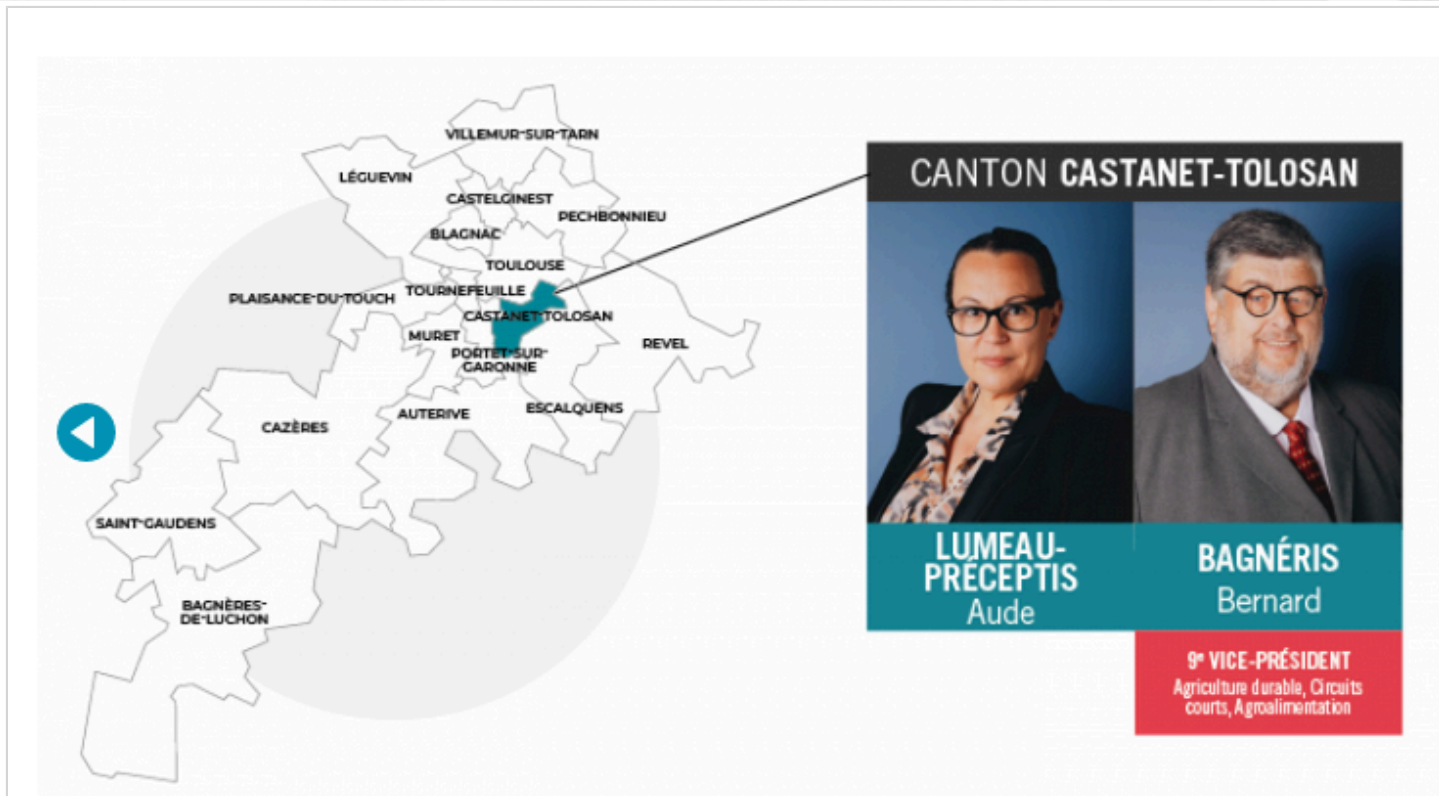

Bernard Bagnéris :

<https://www.haute-garonne.fr/elus/bagneris-bernard>

Aude Lumeau-Preceptis

<https://www.haute-garonne.fr/elu/aude-lumeau-preceptis>