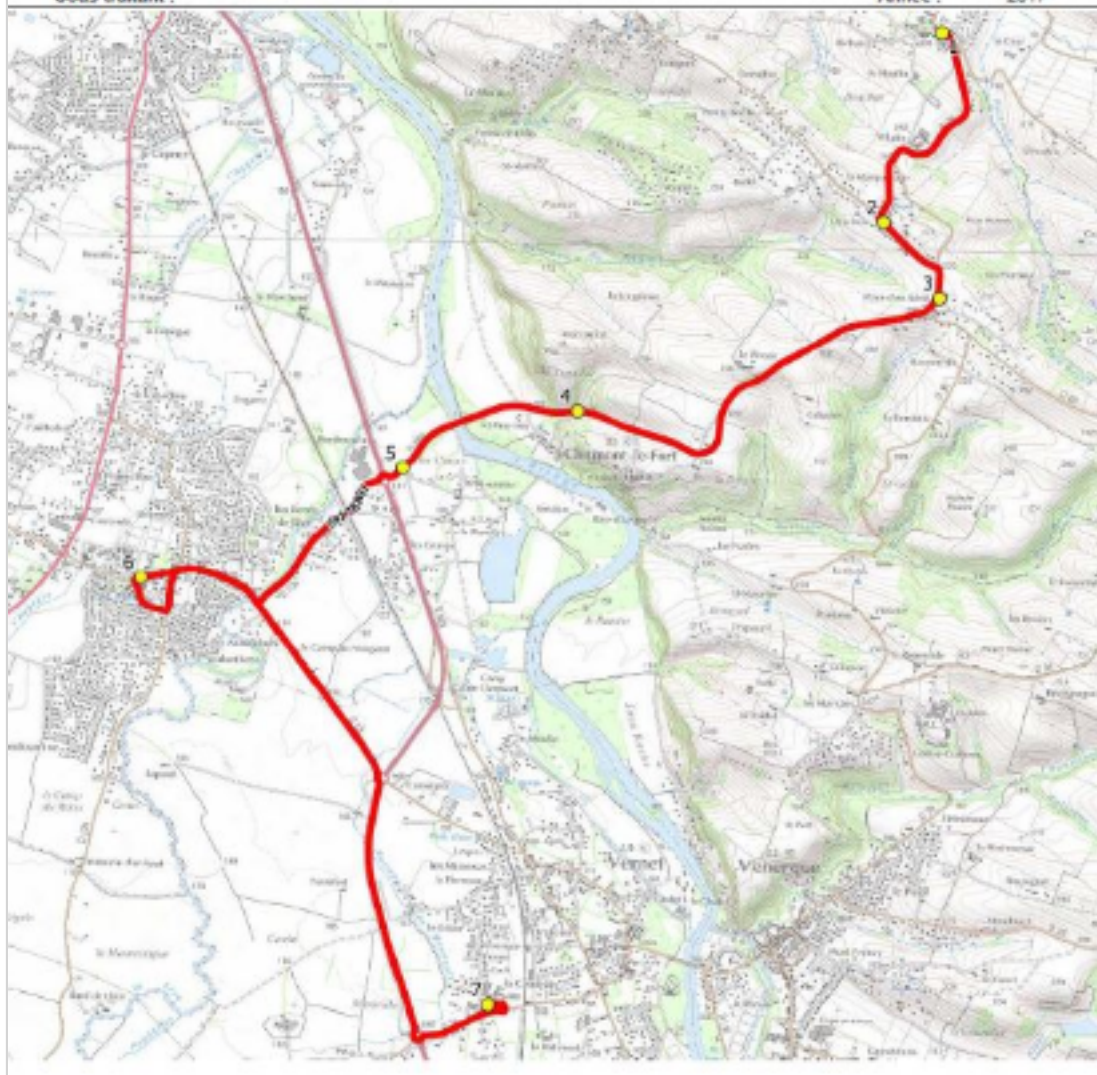

Collège Marcel Doret

500 route de Lagardelle

31810 Le Vernet

<http://marcel-doret.ecollege.haute-garonne.fr/>

CONSEIL DEPARTEMENTAL DE LA HAUTE-GARONNE	
Mise à jour : 01/08/2017	
Marché (année de notification-durée) : 2017-8	
Nombre de places assises : 39 pl	
ITINERAIRE INDICATIF (ALLER)	LMMJV--
AUREVILLE	
1. ABCDn0289 Ecole	07:57
CLERMONT-LE-FORT	
2. RD68/Ar Marquemale	08:00
3. ABCDn0941 Place d'en Sérié	08:02
4. RD68e/Les Fraysses	08:08
5. ABCDn0413 La Riverotte	08:08
LABARTHE-SUR-LEZE	
6. Av Lauragais/PCD Eglise	08:13
VERNET	
7. Collège Marcel Doret	08:20

Ligne : CLERMONT LE FORT-COLLEGE VERNET
Transporteur : ALCIS GROUPE
Sous-traitant :

Ligne N° : S0178
Km en charge : 12 Km
Année : 2017

Lycées

Lycée Général et Technologique Jean-Pierre Vernant de Pins-Justaret

Il existe un ramassage scolaire sur la commune de Clermont.

9 CHEMIN DE LA CEPETTE 31860 PINS JUSTARET

Tél. : 05 62 11 93 80

<http://vernant.entmip.fr/>

Lycée Bellevue à Toulouse

Il existe un ramassage scolaire sur les communes de Clermont et d'Aureville.